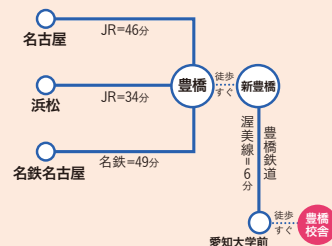

愛知大学中部地方産業研究所

2015. **2.21** 日 13:30~

愛知大学 豊橋校舎 本館 5階
第3・4会議室

参加無料
〈申込不要〉

お気軽に会場まで
お越しください

第**14**回

Program

研究発表プログラム 司会進行/打田 委千弘 〈経済学部教授・運営委員〉

13:25- 開会挨拶 —— 樋口 義治 〈文学部教授・所長〉

01
13:30-14:00
樋野 芳雄
〈国際コミュニケーション学部教授・所員〉

自然エネルギーの安定的利用のための
仕組みづくりに関する研究

02
14:00-14:30
天野 武弘
〈研究員〉

新発見の手回しガラ紡績機
— 現存同型機種との比較 —

03
14:30-15:00
星野 靖雄
〈会計大学院教授・所員〉

企業財務の地域特性について

04
15:15-15:45
黍嶋 久好
〈研究員〉

三遠南信地域の観光
— 地域の特性を活かした地域ツーリズムの形成の考察 —

05
15:45-16:15
渋谷 典子
〈研究員〉

「協働」における公務との均等待遇と評価
— NPO「活動者」を手がかりに —

17:00- 交流会 —— [会費:500円] 当日お申込みください

地域・産業・大学 公開研究発表会

愛知大学
AICHI UNIVERSITY

愛知大学 中部地方産業研究所
TEL 0532-47-4140 FAX 0532-47-4187
〒441-8522 愛知県豊橋市町畑町1-1

豊橋鉄道渥美線 新豊橋駅より6分
「愛知大学前」駅下車

Access

愛知大学前

豊橋校舎